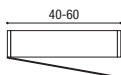

Spiegelschränke "TRITTICO" (ohne Leuchten)

Alle Preise in EUR zzgl. MwSt.
Passende Leuchten separat mitbestellen.

Abbildung	Breite in cm	Höhe in cm	Tiefe in cm	Bestell-Nr.	1	2	3	4	5	6
					Matrix® Laminat Materic	Weiß lackiert matt oder glänzend	Farbig lackiert matt	Farbig lackiert glänzend	Eiche matt Esche-Optik matt	Eiche glänzend Esche-Optik glänzend

Spiegelschrank mit 1 Glastür beidseitig verspiegelt, 1 Glas-Einlegeboden (fix, durchgehend).
Türanschlag rechts oder links. Bei Bestellung angeben.
Ohne Trennwand.

40	65	14	SC004	271	292	303	323	359	396
60	65	14	SC1006	352	365	376	396	416	454

Ausführung wie oben, jedoch mit zusätzlich eingebauter LED-Lichtleiste unten, separat schaltbar, (3 W / 12 V):

40	65	14	SC004L	385	406	416	437	473	511
60	65	14	SC1006L	462	479	490	500	531	567

Hinweis: Steckdose und Schalter rechts innenliegend. Leuchten: FA210-FA240-FA312-FA313-FA314-FA330-FA321.

Spiegelschrank mit 2 Glastüren beidseitig verspiegelt, 2 Glas-Einlegeböden (fix, durchgehend).
Tür links = Anschlag links, Tür rechts = Anschlag rechts.
Ohne Trennwand.