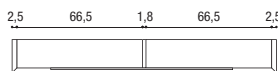

Spiegelschränke und Wandspiegel mit 45 Grad-Kante (ohne Leuchten)

Alle Preise in EUR zzgl. MwSt.
Passende Leuchten separat mitbestellen.

Preisgruppen:

1

2

3 - 4

10

Laminat
Materic
matt

Weiß lackiert
matt oder
Hochglanz

Farbig lackiert
matt (3) oder
Hochglanz (4)

Eiche mit Astmaserungen
Nussbaum geflammt
Ebenholz
matt

Abbildung

Breite
in cm

Höhe
in cm

Tiefe
in cm

Bestell-Nr.

Spiegelschrank mit 1 Spiegeltür beidseitig verspiegelt, 1 offenes Regalteil mit 2 Holz-Einlegeböden (fix). Mit Schalter/Steckdose. Türanschlag rechts oder links. Bei Bestellung angeben.

83,8	65	16	SC6508	446	594	609	700

Hinweis: Geeignete Leuchten: FA300 - FA189 - FA312 - FA313 - FA314 - FA330

Spiegelschrank mit 2 Spiegeltüren beidseitig verspiegelt, 1 offenes Regalteil mit 2 Holz-Einlegeböden (fix). Mit Schalter/Steckdose. Tür links = Anschlag links, Tür rechts = Anschlag rechts

103,8	65	16	SC6510	545	688	703	795

Hinweis: Geeignete Leuchten: FA300 - FA189 - FA312 - FA313 - FA314 - FA330

Spiegel-Element "BEAM" mit LED-Beleuchtung, senkrecht seitlich innen rechts und links. Ohne Schalter/Steckdose.

120	60	16	SP6012	429	658	678	780
140	60	16	SP6014	450	703	723	836
160	60	16	SP6016	480	753	773	894
180	60	16	SP6018	490	784	809	935

Hinweis: Geeignete Leuchte nur FA329 TRIGON

Spiegel-Element "SLIDE" mit Spiegel-Schiebetür. Ohne Schalter/Steckdose.

B.140

B.170

B.200

140	50/70	17,5	SC5014	1.172	1.513	1.529	1.568
170	50/70	17,5	SC5017	1.265	1.683	1.705	1.722
200	50/70	17,5	SC5020	1.320	1.799	1.826	1.848

Hinweis: Geeignete Leuchte nur FA331 EDISON