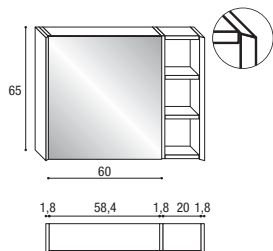

Weiß lackiert  
matt oder  
Hochglanz

Farbig lackiert  
matt (3) oder  
Hochglanz (4)

Eiche mit Astmaserungen  
Nussbaum geflammt  
Ebenholz  
matt

Abbildung

Breite  
in cm

Höhe  
in cm

Tiefe  
in cm

Bestell-Nr.

Spiegelschrank mit 1 Spiegeltür beidseitig verspiegelt, 1 offenes Regalteil mit 2 Holz-Einlegeböden (fix). Mit Schalter/Steckdose. Türanschlag rechts oder links. Bei Bestellung angeben.

83,8	65	16	<b>SC6508</b>	446	594	609	700
------	----	----	---------------	-----	-----	-----	-----