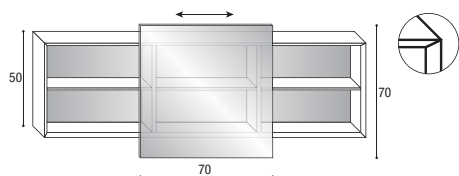

B.140

B.170

B.200

140	50/70	17,5	SC5014	1.172	1.513	1.529	1.568
170	50/70	17,5	SC5017	1.265	1.683	1.705	1.722
200	50/70	17,5	SC5020	1.320	1.799	1.826	1.848

Hinweis: Geeignete Leuchte nur FA331 EDISON