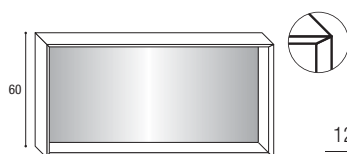

120	60	16	SP6012	429	658	678	780
140	60	16	SP6014	450	703	723	836
160	60	16	SP6016	480	753	773	894
180	60	16	SP6018	490	784	809	935

Hinweis: Geeignete Leuchte nur FA329 TRIGON

Spiegel-Element "SLIDE" mit Spiegel-Schiebetür. Ohne Schalter/Steckdose.