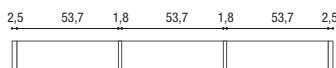

Spiegelschränke und Wandspiegel mit 45 Grad-Kante (ohne Leuchten)

Alle Preise in EUR zzgl. MwSt.
Passende Leuchten separat mitbestellen.

Preisgruppen:

1

2

3 - 4

10

Laminat
Materic
matt

Weiß lackiert
matt oder
Hochglanz

Farbig lackiert
matt (3) oder
Hochglanz (4)

Eiche mit Astmaserungen
Nussbaum geflammt
Ebenholz
matt

Abbildung

Breite
in cm

Höhe
in cm

Tiefe
in cm

Bestell-Nr.

Spiegelschrank mit 1 Spiegeltür beidseitig verspiegelt, 1 offenes Regalteil mit 2 Holz-Einlegeböden (fix). Mit Schalter/Steckdose. Türanschlag rechts oder links. Bei Bestellung angeben.

83,8	65	16	SC6508	446	594	609	700

Hinweis: Geeignete Leuchten: FA300 - FA189 - FA312 - FA313 - FA314 - FA330

Spiegelschrank mit 2 Spiegeltüren beidseitig verspiegelt, 1 offenes Regalteil mit 2 Holz-Einlegeböden (fix). Mit Schalter/Steckdose. Tür links = Anschlag links, Tür rechts = Anschlag rechts

103,8	65	16	SC6510	545	688	703	795

Hinweis: Geeignete Leuchten: FA300 - FA189 - FA312 - FA313 - FA314 - FA330

Spiegel-Element "BEAM" mit LED-Beleuchtung, senkrecht seitlich innen rechts und links. Ohne Schalter/Steckdose.

120	60	16	SP6012	429	658	678	780
140	60	16	SP6014	450	703	723	836
160	60	16	SP6016	480	753	773	894
180	60	16	SP6018	490	784	809	935

Hinweis: Geeignete Leuchte nur FA329 TRIGON

Spiegel-Element "SLIDE" mit Spiegel-Schiebetür. Ohne Schalter/Steckdose.

B.140

B.170

B.200

140	50/70	17,5	SC5014	1.172	1.513	1.529	1.568
170	50/70	17,5	SC5017	1.265	1.683	1.705	1.722
200	50/70	17,5	SC5020	1.320	1.799	1.826	1.848

Hinweis: Geeignete Leuchte nur FA331 EDISON