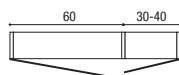

90	65	14	SC1009	483	522	530	555	574	610
100	65	14	SC1010	500	535	544	569	590	622

Ausführung wie oben, jedoch mit zusätzlich eingebauter LED-Lichtleiste unten, separat schaltbar, (3 W / 12 V):

90	65	14	SC1009L	598	636	641	667	688	717
100	65	14	SC1010L	640	678	686	706	726	763

Hinweis: Steckdose und Schalter rechts innenliegend. Leuchten: FA300-FA189 (SC009), FA310-FA189 (SC010-SC012).

Spiegelschrank mit 3 Glastüren beidseitig verspiegelt, 4 Glas-Einlegeböden (fix).
Tür links = Anschlag links, beide anderen Türen = Anschlag rechts.