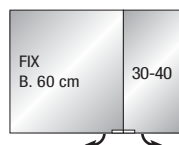

90	65	14	SC1009	483	522	530	555	574	610
100	65	14	SC1010	500	535	544	569	590	622

Ausführung wie oben, jedoch mit zusätzlich eingebauter LED-Lichtleiste unten, separat schaltbar, (3 W / 12 V):

90	65	14	SC1009L	598	636	641	667	688	717
100	65	14	SC1010L	640	678	686	706	726	763

Hinweis: Steckdose und Schalter rechts innenliegend. Leuchten: FA300-FA189 (SC009), FA310-FA189 (SC010-SC012).

Spiegelschrank mit 3 Glastüren beidseitig verspiegelt, 4 Glas-Einlegeböden (fix).
Tür links = Anschlag links, beide anderen Türen = Anschlag rechts.