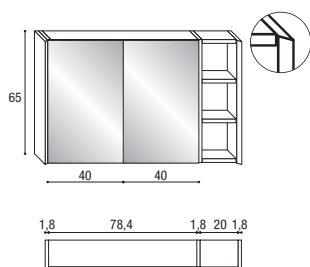

83,8	65	16	SC6508	446	594	609	700

Hinweis: Geeignete Leuchten: FA300 - FA189 - FA312 - FA313 - FA314 - FA330

Spiegelschrank mit 2 Spiegeltüren beidseitig verspiegelt, 1 offenes Regalteil mit 2 Holz-Einlegeböden (fix). Mit Schalter/Steckdose. Tür links = Anschlag links, Tür rechts = Anschlag rechts

103,8	65	16	SC6510	545	688	703	795

Hinweis: Geeignete Leuchten: FA300 - FA189 - FA312 - FA313 - FA314 - FA330

Spiegel-Element "BEAM" mit LED-Beleuchtung, senkrecht seitlich innen rechts und links. Ohne Schalter/Steckdose.