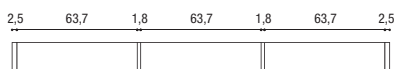

Spiegel-Element "SLIDE" mit Spiegel-Schiebetür. Ohne Schalter/Steckdose.

B.140

B.170

B.200

140	50/70	17,5	<b>SC5014</b>	1.172	1.513	1.529	1.568
170	50/70	17,5	<b>SC5017</b>	1.265	1.683	1.705	1.722
200	50/70	17,5	<b>SC5020</b>	1.320	1.799	1.826	1.848