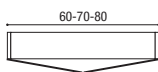

60	65	14	SC006	460	500	514	545	578	611
70	65	14	SC007	468	509	521	550	580	615
80	65	14	SC008	472	514	526	557	582	622

Ausführung wie oben, jedoch mit zusätzlich eingebauter LED-Lichtleiste unten, separat schaltbar, (3 W / 12 V):

60	65	14	SC006L	560	601	615	645	680	713
70	65	14	SC007L	567	608	613	653	682	723
80	65	14	SC008L	572	618	631	659	685	728

Hinweis: Steckdose und Schalter rechts innenliegend. Leuchten: FA300-FA189 (SC009), FA310-FA189 (SC010-SC012).

Spiegelschrank mit 2 Glastüren beidseitig verspiegelt, 4 Glas-Einlegeböden (fix).
Tür links = Anschlag links, Tür rechts = Anschlag rechts.
Auch mit schmaler Tür links lieferbar. Bei Bestellung angeben.